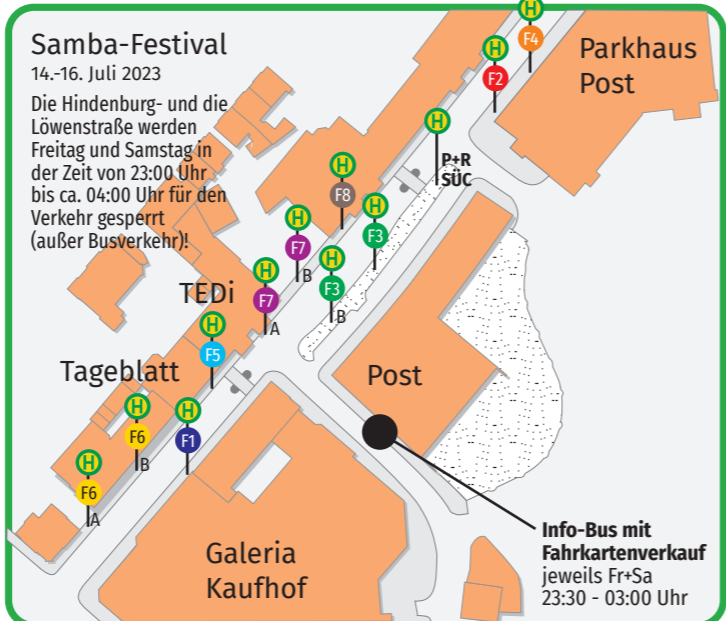

## HIER FÄHRT DEIN BUS.

- F1 Sonneberg-Neustadt-Rödentale-Coburg und zurück
- F2 Eisfeld-Lautertal-Coburg und zurück
- A/B F3 Hildburghausen-Bad Rodach-Meeder-Coburg und zurück
- F4 Autenhäuser-Weitramsdorf-Coburg und zurück
- F5 Seßlach-Coburg und zurück
- A/B F6 Itzgrund-Untersiema-Coburg und zurück
- A/B F7 Weidhausen-Ebersdorf-Coburg und zurück
- F8 Steinachtal-Sonnefeld-Großgarnstadt-Coburg und zurück

**F1 Sonneberg-Neustadt-Rödental-Coburg**

7480 912	7480 012	7480 017	7480 917	7480 919	7480 019
Linie Fahrpl-Nr.:		7480 017		7480 919	7480 019
Anmerkungen					
19:00 ab <b>Sonneberg (Thür.) ZOB</b> an * 01:39 * 01:39 * 03:39 * 03:39					
19:02 ↓ Sonneberg (Thür.) Krankenhaus ↑					
19:03 ↓ Horbach, Neustädter Str. ↑					
19:04 ↓ Horbach, Ortsmitte ↑					
19:06 ↓ Neustadt, Einkaufszentrum ↑					
19:07 ↓ Neustadt, VfL-Stadion ↑					
19:08 ↓ Neustadt, Altersheim ↑					
19:10 ↓ <b>Neustadt, Amolplatz</b> ↑					
19:12 ↓ Neustadt, Coburger Str. ↑					
19:15 ↓ Neustadt, Haabrücken ↑					
19:20 ↓ Rödental, Gh Wilgipark ↑					
19:22 ↓ Rödental, Abzw. Am Gründlein ↑					
19:24 ↓ Rödental, Annawerk ↑					
19:28 ↓ <b>Rödental, Bahnhofplatz</b> ↑					
19:30 ↓ Rödental, Fa Goebel ↑					
19:39 an <b>Coburg, Hindenburgstr./Post</b> ab					
* = hält nur bei Bedarf zum Aussteigen					

Die aktuellen Fahrpläne im regionalen Busverkehr können hier heruntergeladen werden:

Außerdem verkehren bei den Samba-Linien F4 und F5 der Rufbus 8301.1, sowie bei F7 und F8 der Rufbus 8309.1.