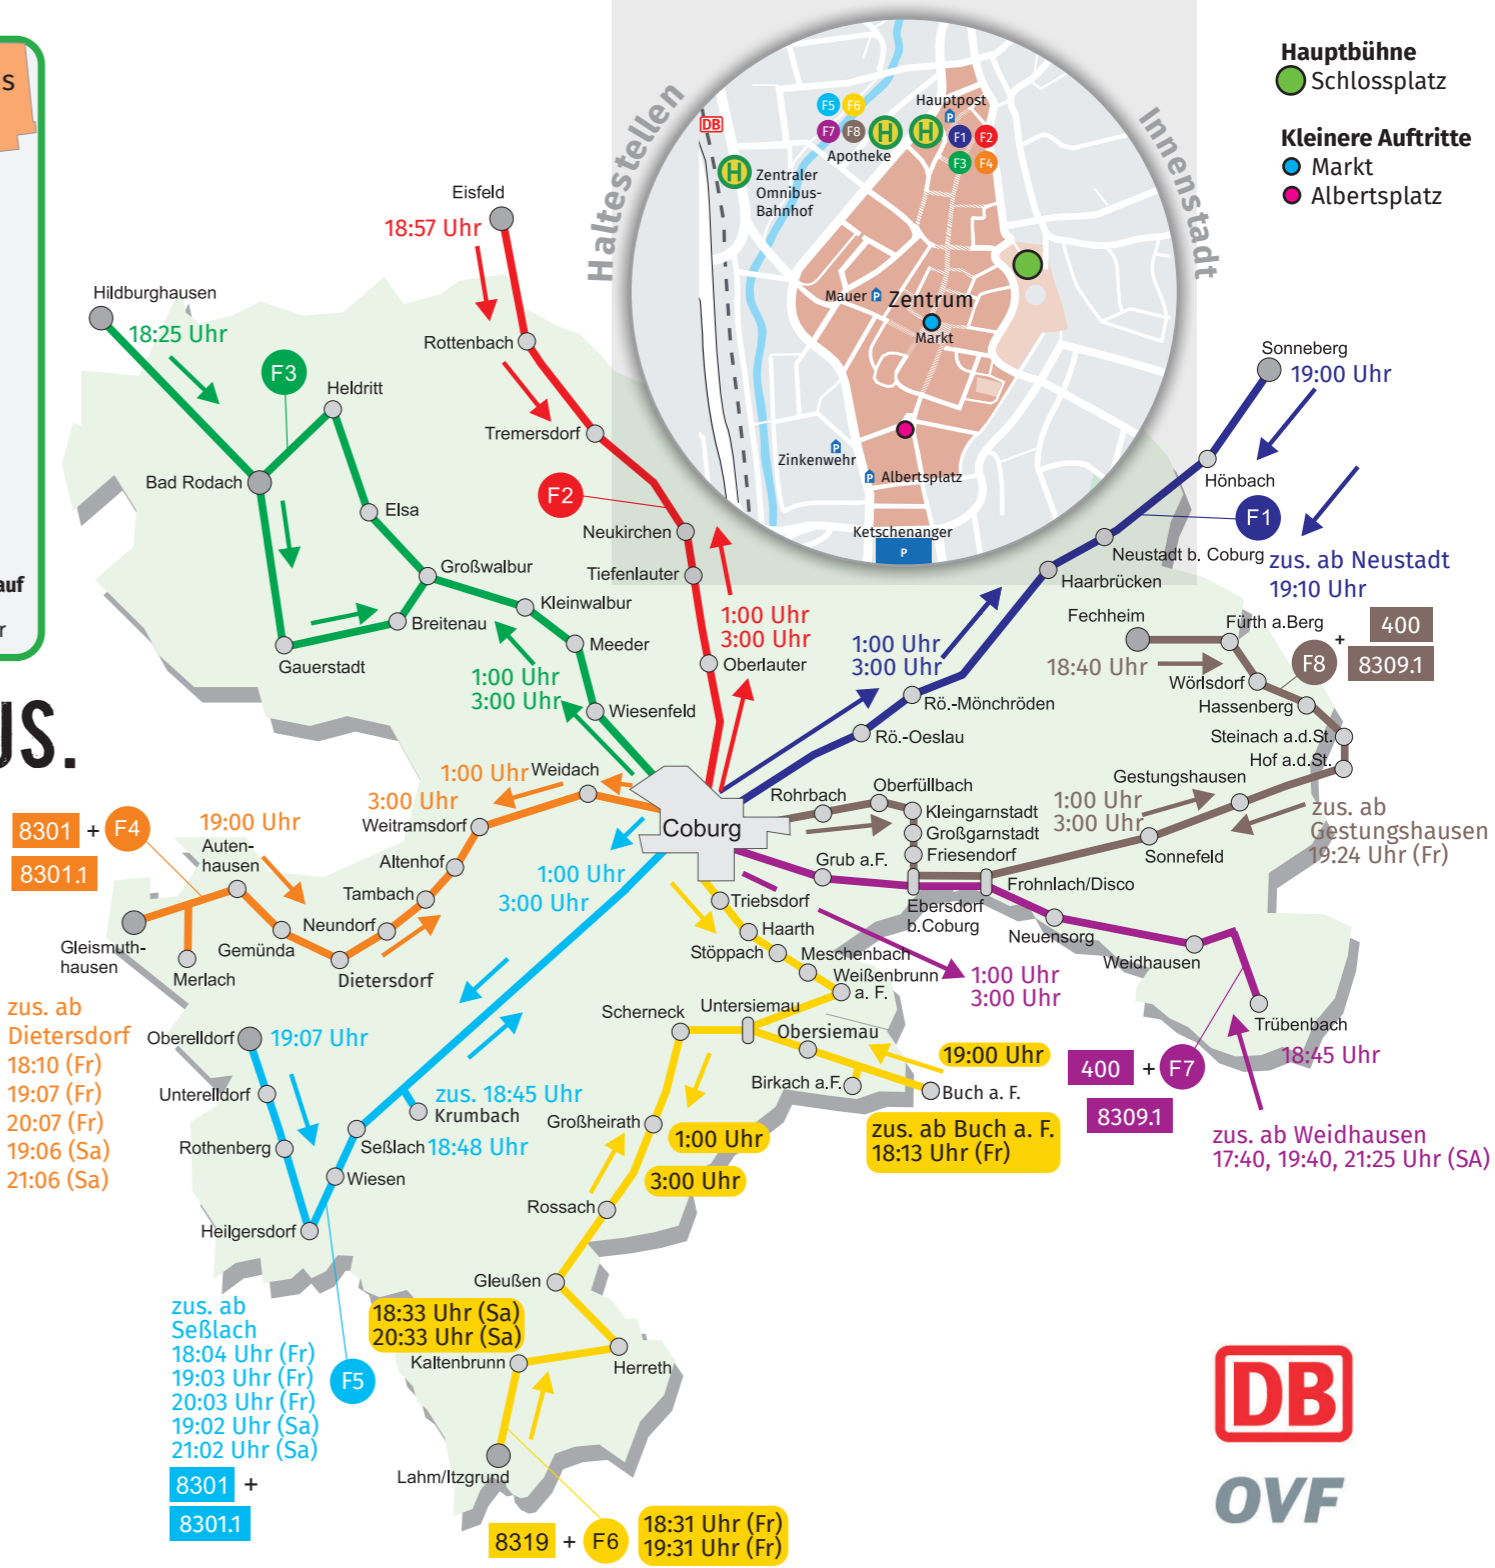

## HIER FÄHRT DEIN BUS.

- F1 Sonneberg-Neustadt-Rödentale-Coburg und zurück
- F2 Eisfeld-Lautertal-Coburg und zurück
- A/B F3 Hildburghausen-Bad Rodach-Meeder-Coburg und zurück
- F4 Autenhäuser-Weitramsdorf-Coburg und zurück
- F5 Seßlach-Coburg und zurück
- A/B F6 Itzgrund-Untersiema-Coburg und zurück
- A/B F7 Weidhausen-Ebersdorf-Coburg und zurück
- F8 Steinachtal-Sonnefeld-Großgarnstadt-Coburg und zurück

**F1 Sonneberg-Neustadt-Rödental-Coburg**

7480 912	7480 012	7480 017	7480 917	7480 919	7480 019
Linie Fahrpl-Nr.:		7480 017		7480 919	7480 019
Anmerkungen					
19:00 ab <b>Sonneberg (Thür.) ZOB</b> an * 01:39 * 01:39 * 03:39 * 03:39					
19:02 ↓ Sonneberg (Thür.) Krankenhaus ↑					
19:03 ↓ Horbach, Neustädter Str. ↑					
19:04 ↓ Horbach, Ortsmitte ↑					
19:06 ↓ Neustadt, Einkaufszentrum ↑					
19:07 ↓ Neustadt, VfL-Stadion ↑					
19:08 ↓ Neustadt, Altersheim ↑					
19:10 ↓ <b>Neustadt, Amolplatz</b> ↑					
19:12 ↓ Neustadt, Coburger Str. ↑					
19:15 ↓ Neustadt, Haabrücken ↑					
19:20 ↓ Rödental, Gh Wilgipark ↑					
19:22 ↓ Rödental, Abzw. Am Gründlein ↑					
19:24 ↓ Rödental, Annawerk ↑					
19:28 ↓ <b>Rödental, Bahnhofplatz</b> ↑					
19:30 ↓ Rödental, Fa Goebel ↑					
19:39 an <b>Coburg, Hindenburgstr./Post</b> ab					
* = hält nur bei Bedarf zum Aussteigen					

**F2 Eisfeld-Lautertal-Coburg**

7480 022	7480 027	7480 028
Linie Fahrpl-Nr.:		7480 028
Anmerkungen		
18:57 ab <b>Eisfeld, Busbahnhof</b> an * 01:35 * 03:35		
19:07 ↓ <b>Rottenbach, Ortsmitte</b> ↑		
19:10 ↓ Tremersdorf ↑		
19:12 ↓ Neukirchen, Mühle ↑		
19:14 ↓ Neukirchen, Gh Jägersruh ↑		
19:16 ↓ Tiefenbauer, Bahnhofstraße ↑		
19:17 ↓ Tiefenauer, Weibschgründ ↑		
19:19 ↓ Oberbauer, Papierfabrik ↑		
19:21 ↓ Oberauer, Sosenhammer ↑		
19:35 an <b>Coburg, Hindenburgstr./Post</b> ab		
* = hält nur bei Bedarf zum Aussteigen		